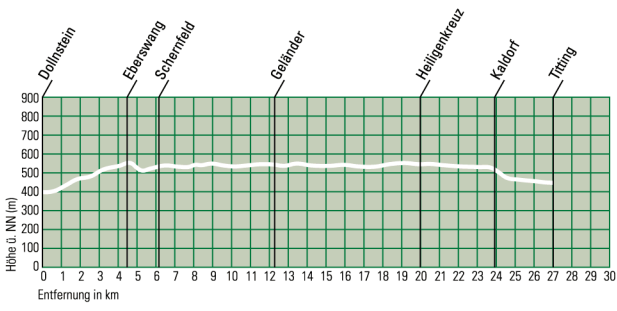

Dollnstein - Titting

	Radweg-Dollnstein-Titting		Museum		Freilichtbühne		Naturparkinformation
	weitere Radwege		Lehrpfad		Drachenfliegen		Campingplatz
	Wanderwege		Sehenswürdigkeit		Jugendherberge / Naturfreundehaus		Zeltplatz
	Kirche		Freizeitbus		Rundflug		Wohnmobilstandplatz
	Burg, Schloss		Bademöglichkeit		Schiffahrt		0 1 2 km
	Ruine				Bootsanlegestelle mit Zeltmöglichkeit		
	Turm